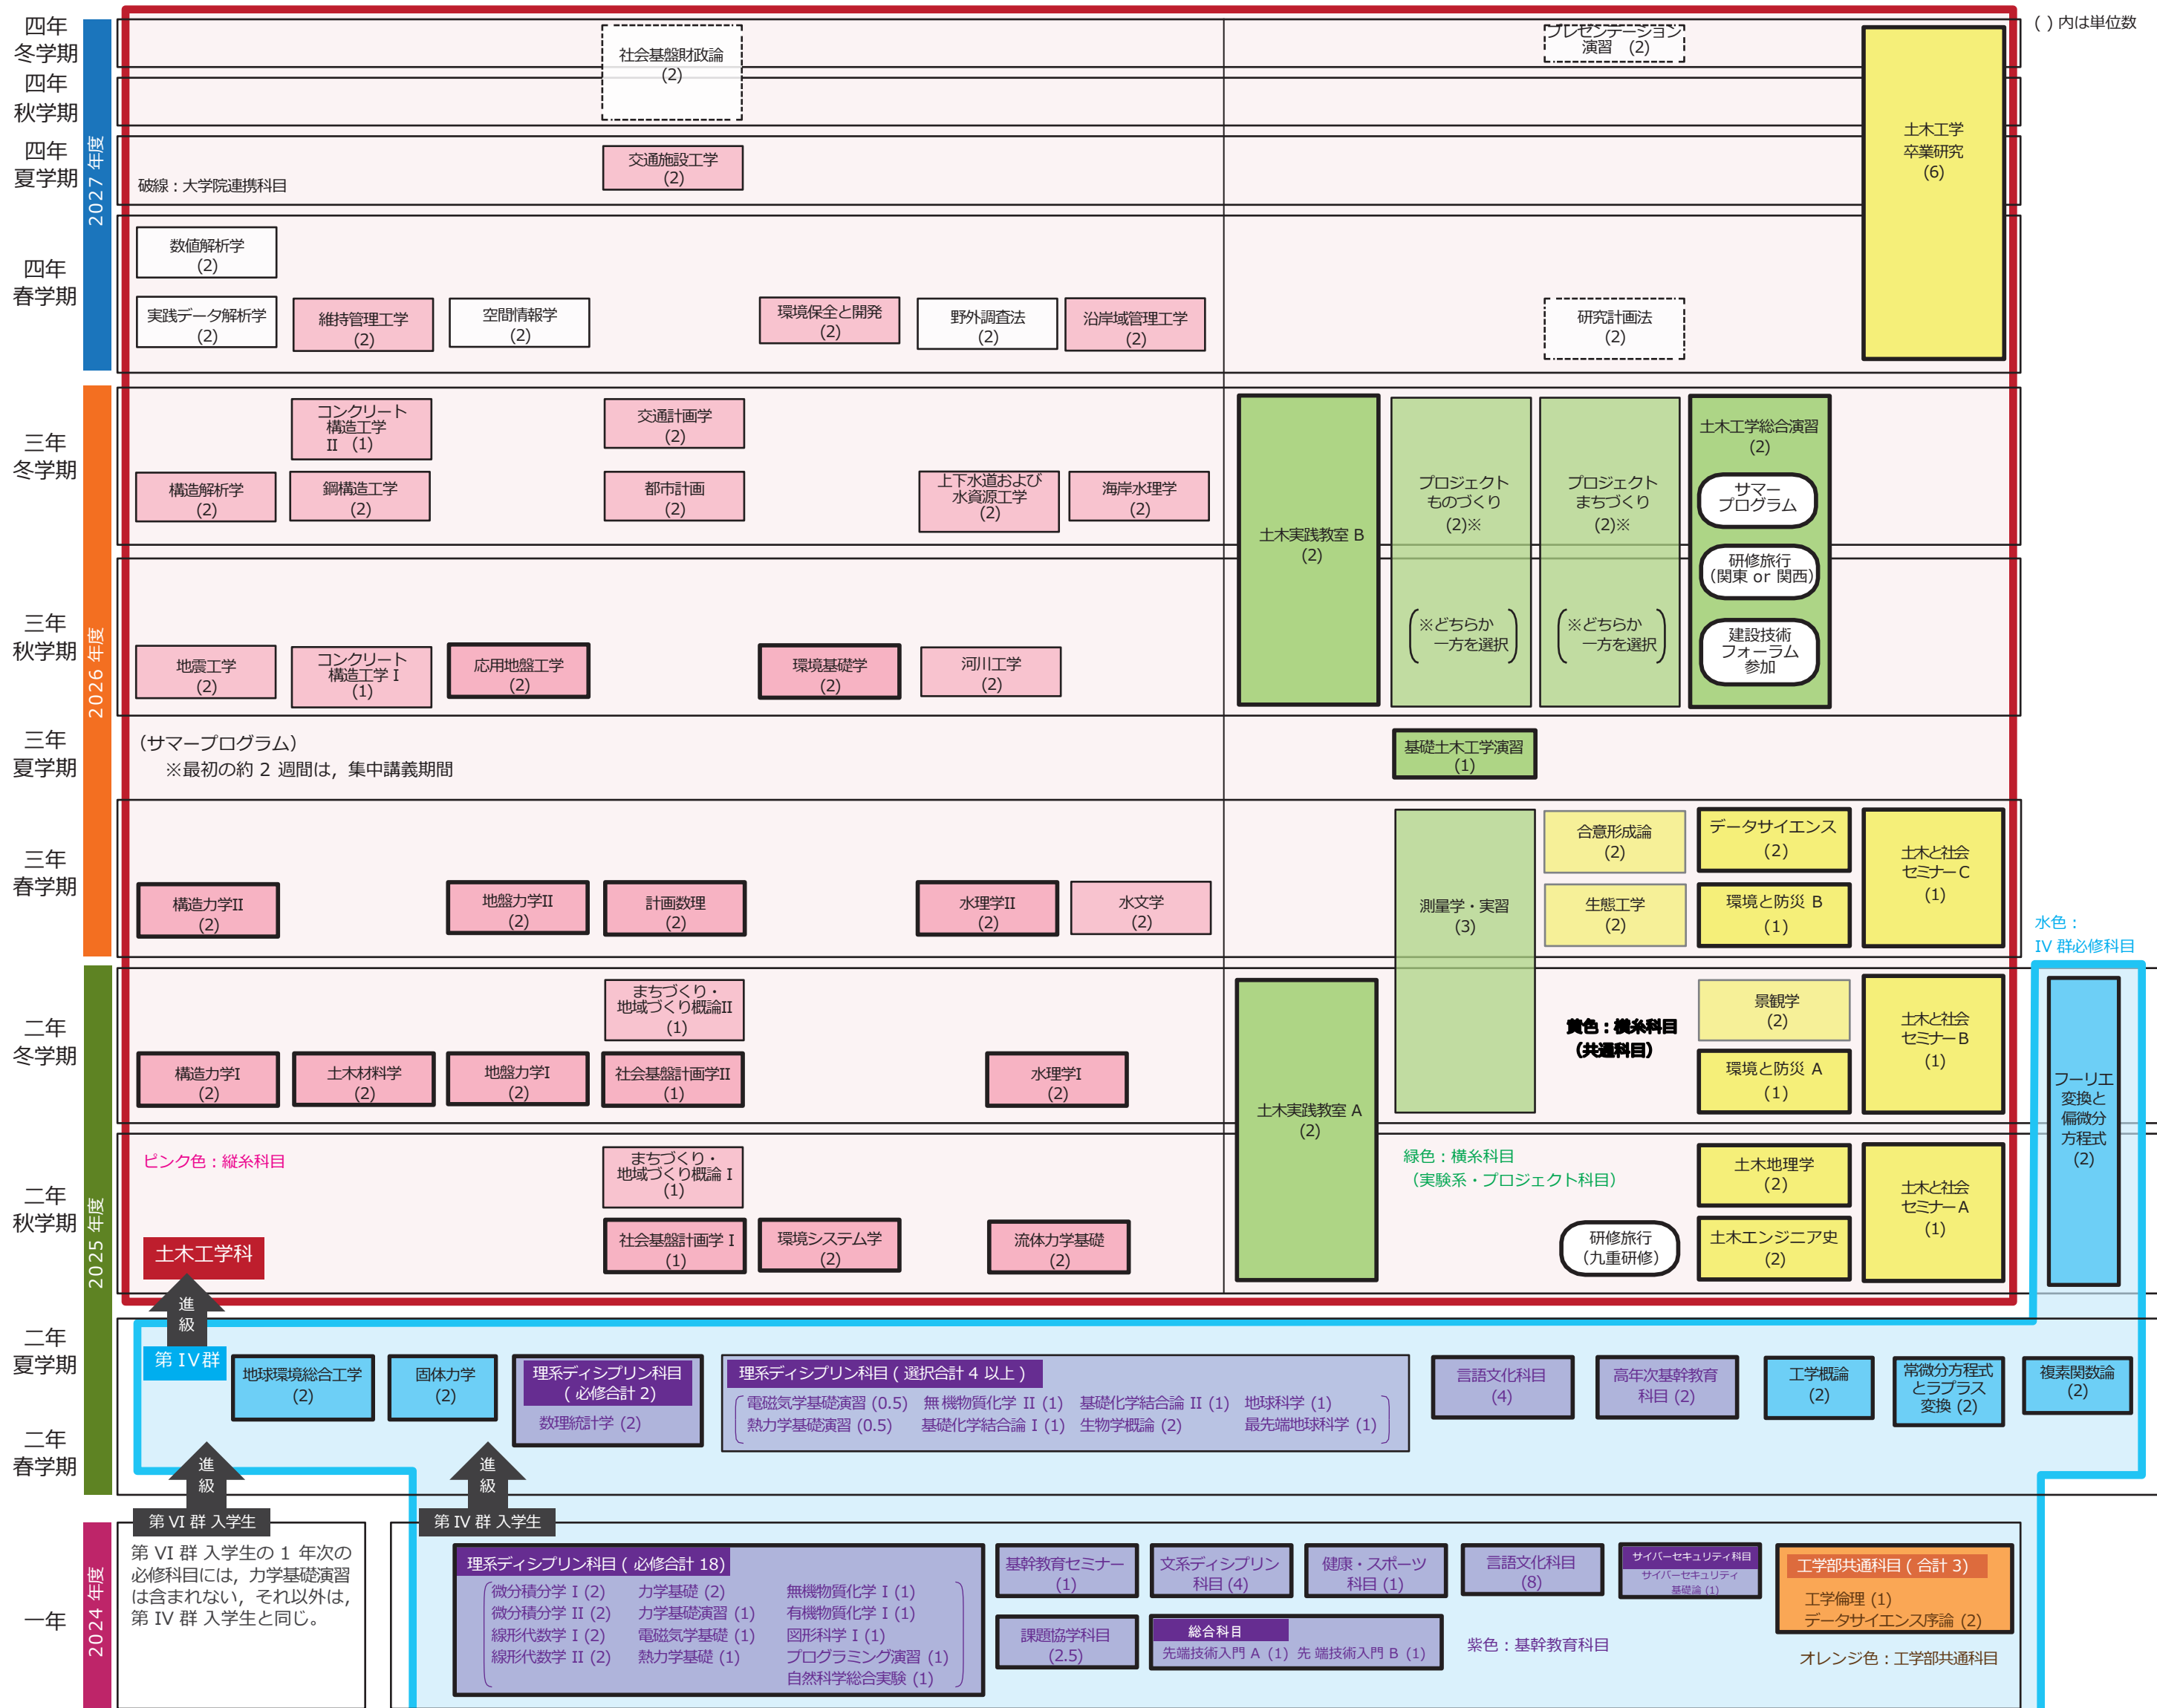

カリキュラムマップ 【2024 年 4 月入学生】

()内は単位数

水色：IV 群必修科目

フリー変換と偏微分方程式 (2)

紫色：基幹教育科目

オレンジ色：工学部共通科目